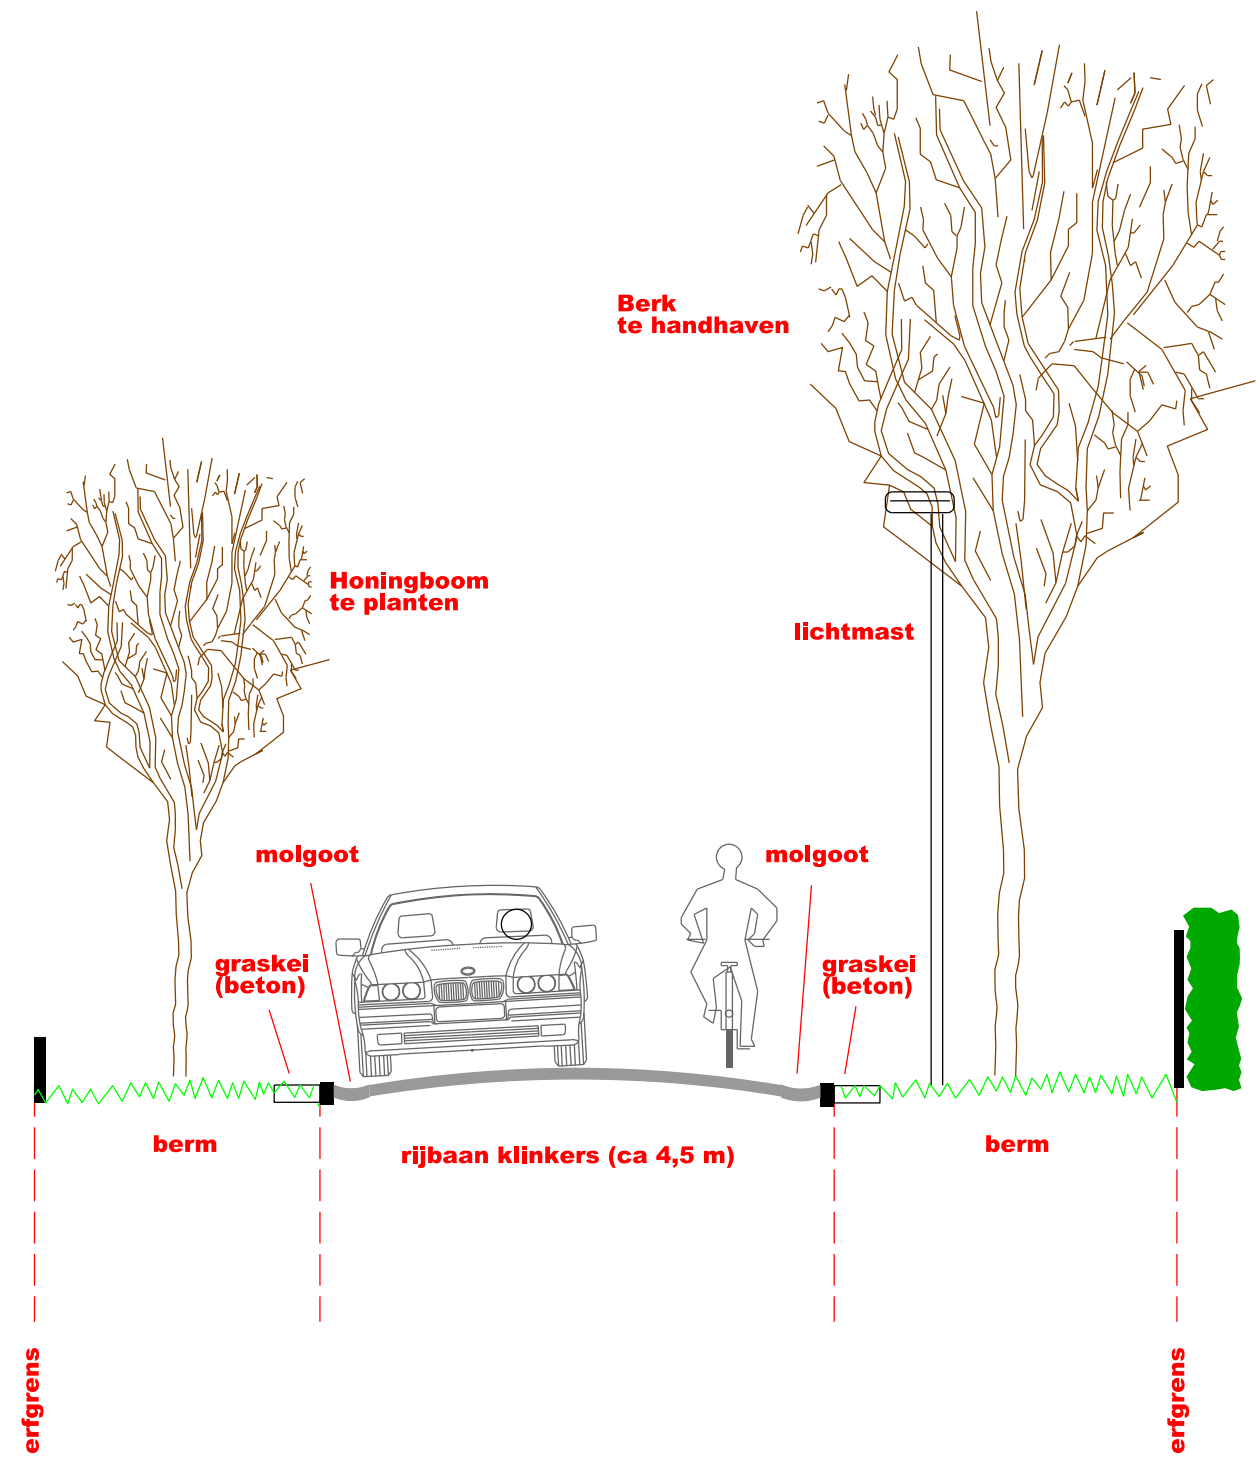

Dwarsprofiel Houtweg thv huisnummer 24

HUIDIGE SITUATIE

NIEUWE SITUATIE