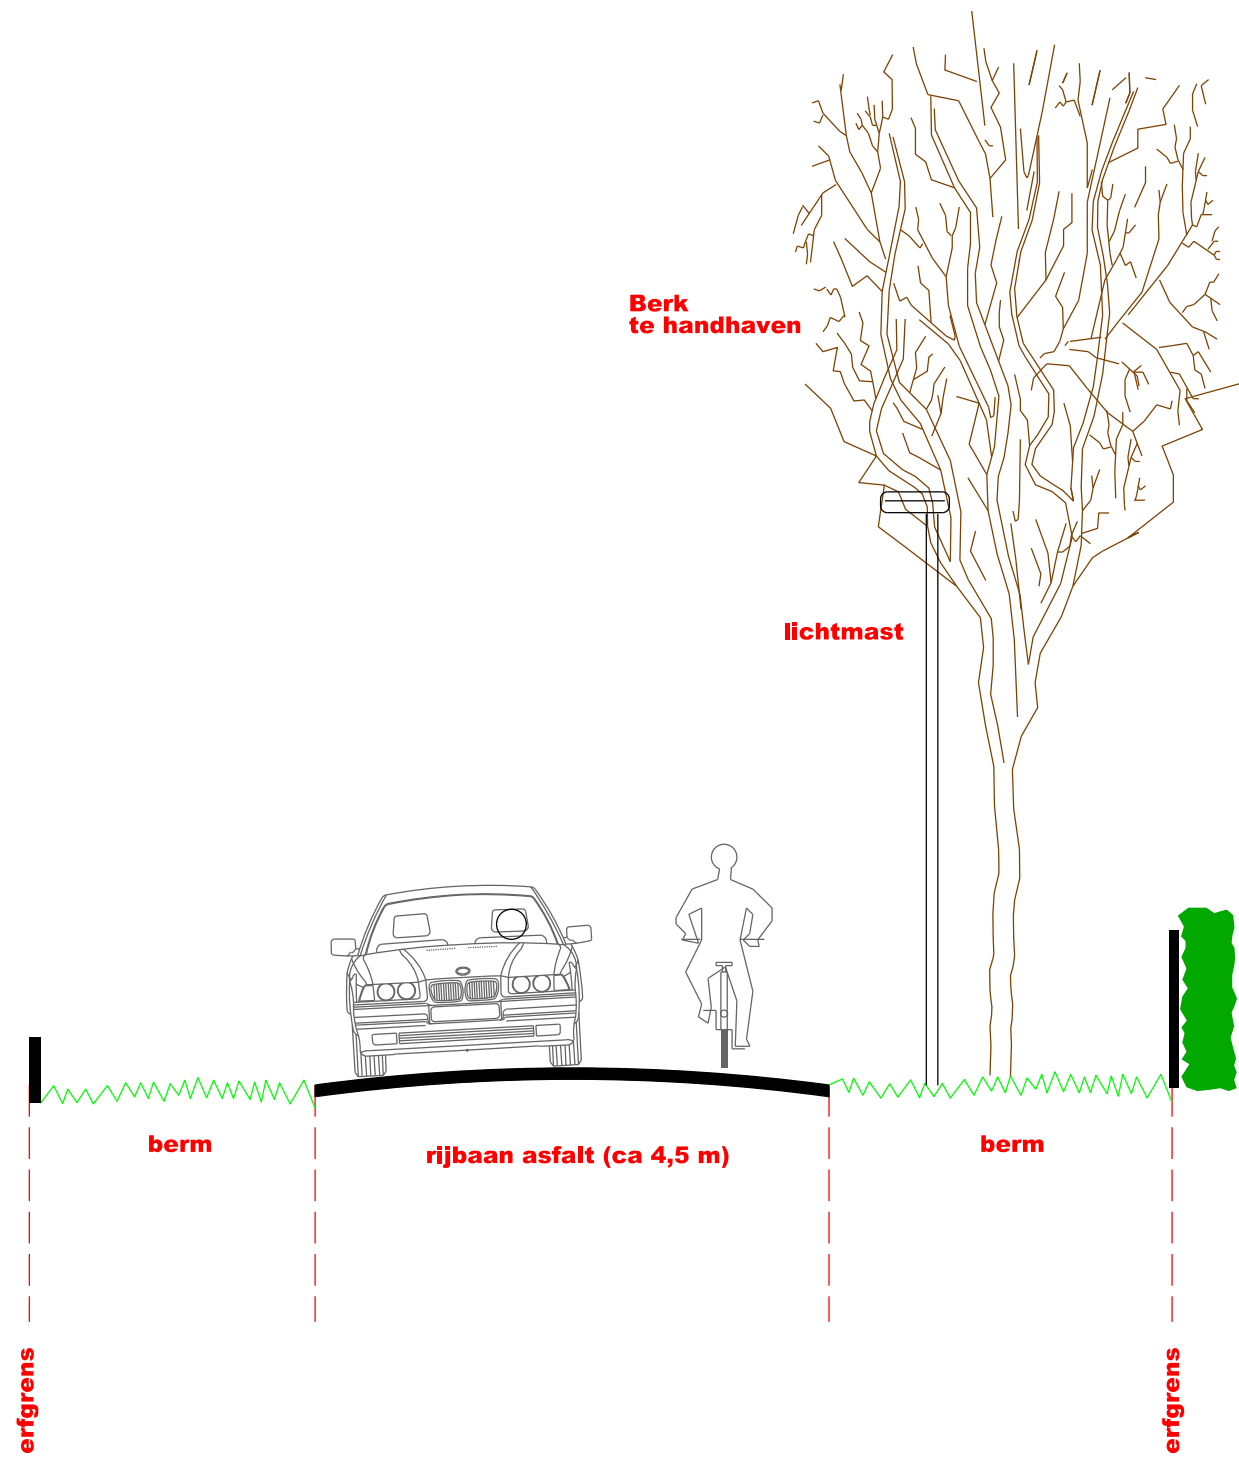

Dwarsprofiel Houtweg thv huisnummer 24

HUIDIGE SITUATIE

NIEUWE SITUATIE